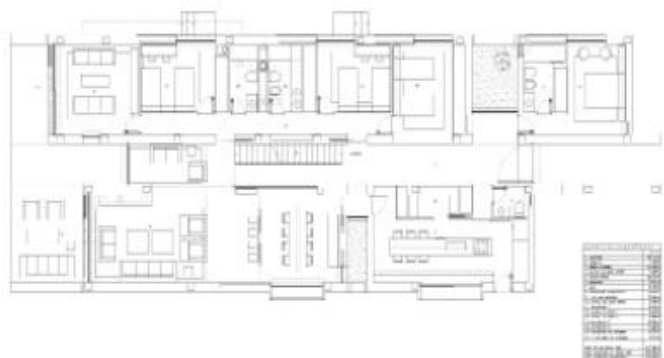

■ 室内设计:

A - caro

■ 摄影:

Luis H. Segovia

软装点评: 在巨大的白色墙面包围下, 设计师采用了彩色的油画作品为纯净的客厅注入了活泼的气息, 避免了空旷和寒冷感。客厅家具运用了切割、阵列的手法, 站在这个极简的家中观着外面的风景, 颇有一种繁华过后归于淡泊的人生心境。

大部分的公共区域，包括厨房、餐厅和休息室都在走廊的一侧，另一侧有四间卧室，其中包括一间客房。经过棱角分明的楼梯到楼上，是房主大部分的私人空间，在其中一侧有一个带浴室的大房间，而另一侧则是面向休息室开放的书房和藏书室。

房屋的外墙由单层砂浆砌成的，将建筑的外观和线条展露无遗。在房屋内部，一楼的地面是由‘Macael’大理石铺成，二楼则是木制地板。

现代风格的简约家居也适合小户型的房屋，因为简约的家具看似简单却功能丰富，比如折叠、两用等等，这样，既不占地方让家显得狭窄，也能满足日常生活的需求。