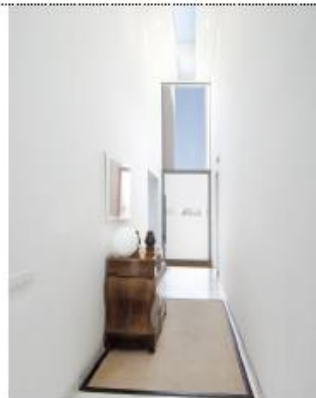

■ Camarines House

■ 卡马里内斯住宅

■ 马德里, 西班牙

该项目位于马德里的郊区, 靠近阿拉瓦卡独立住宅区, 面积631,71m²。两个与地面垂直的平行平面贯穿整个建筑, 所形成的“双建筑”外貌是住宅建筑的主要特点。房子以这两个平面为轴, 由多个彼此相连的空间和谐地构成。

简约风格的家具外形上看构造简单, 却追求别致, 强调细节。在材质质感的搭配上, 简约风格家具强调时代感和潮流感, 追求视觉刺激。常用金属质感的色泽: 比如银灰, 银白, 灰金色, 铂皮金色, 贝壳金色, 珍珠金色, 亚光金色, 深棕金色, 灰蓝金色, 银金色, 暖度暖金色, 铁锈色等等, 当然, 颜色不能太没有规律, 或者过多, 这样反而会起到反面的效果。

■ 室内设计:

A - caro

■ 摄影:

Luis H. Segovia

软装点评: 在巨大的白色墙面包围下, 设计师采用了彩色的油画作品为纯净的客厅注入了活泼的气息, 避免了空旷和寒冷感。客厅家具运用了切割、阵列的手法, 站在这个极简的家中观着外面的风景, 颇有一种繁华过后归于淡泊的人生心境。

大部分的公共区域，包括厨房、餐厅和休息室都在走廊的一侧，另一侧有四间卧室，其中包括一间客房。经过棱角分明的楼梯到楼上，是房主大部分的私人空间，在其中一侧有一个带浴室的大房间，而另一侧则是面向休息室开放的书房和藏书室。

房屋的外墙由单层砂浆砌成的，将建筑的外观和线条展露无遗。在房屋内部，一楼的地面是由‘Macael’大理石铺成，二楼则是木制地板。

现代风格的简约家居也适合小户型的房屋，因为简约的家具看似简单却功能丰富，比如折叠、两用等等，这样，既不占地方让家显得狭窄，也能满足日常生活的需求。