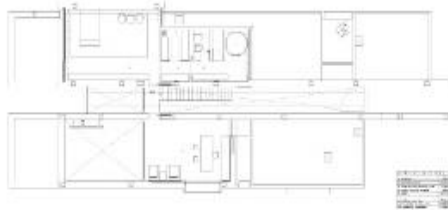

■ 室内设计:

A - caro

■ 摄影:

Luis H. Segovia

软装点评: 在巨大的白色墙面包围下, 设计师采用了彩色的油画作品为纯净的客厅注入了活泼的气息, 避免了空旷和寒冷感。客厅家具运用了切割、阵列的手法, 站在这个极简的家中观着外面的风景, 颇有一种繁华过后归于淡泊的人生心境。

大部分的公共区域，包括厨房、餐厅和休息室都在走廊的一侧，另一侧有四间卧室，其中包括一间客房。经过棱角分明的楼梯到楼上，是房主大部分的私人空间，在其中一侧有一个带浴室的大房间，而另一侧则是面向休息室开放的书房和藏书室。

房屋的外墙由单层砂浆砌成的，将建筑的外观和线条展露无遗。在房屋内部，一楼的地面是由‘Macael’大理石铺成，二楼则是木制地板。

现代风格的简约家居也适合小户型的房屋，因为简约的家具看似简单却功能丰富，比如折叠、两用等等，这样，既不占地方让家显得狭窄，也能满足日常生活的需求。