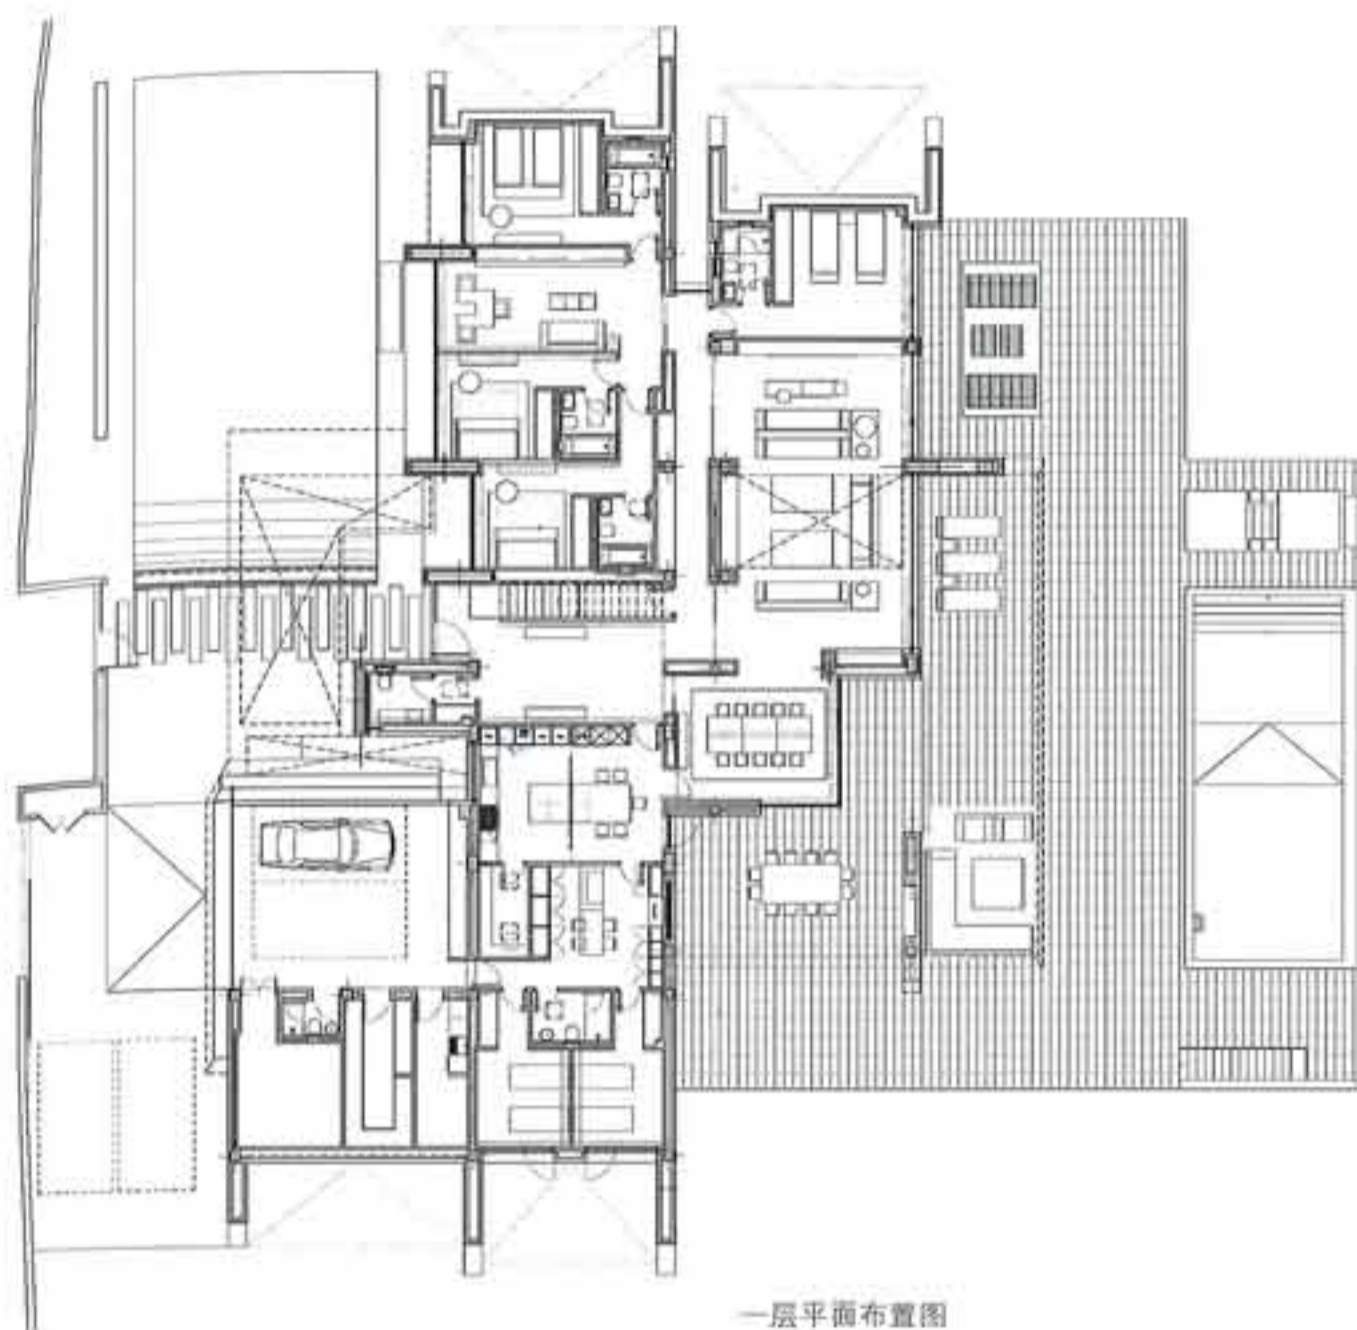

项目面积 410m²

设计单位 A-cero

Joaquín Torres (右)
Rafael Llamazares (左)
A-cero合伙人

加的斯是西班牙西南部的一座滨海城市，西班牙人通常会在夏天来这里旅游度假，这栋独立式家庭住宅即是专为度假而打造的。在房屋装饰过程中，为了使室内空间色调更为明亮通透，设计师挑选了白色作为主设计元素，以此来打造一个轻松愉悦的氛围。在户外空间中，有一个占地90平方米的游泳池，更为屋主与朋友聚会或举办社交活动提供了一个宽阔的休闲场所。

建筑的结构恰似一个立方体，有上下两层。底层主要为公共空间：门厅、休闲室、用餐室、清洗室、厨房和服务区，每个空间都有独立的出入口通往室外。私人空间分布在上层，该层包括了所有卧室：主卧、客卧以及儿童房。室内的家具由A-cero设计，有一部分为经过喷漆处理的现代家具，白色和米黄色的木制家具是其中的主打。在个别空间中，为了打破白色在空间中的主导优势，设计师偶尔会使用黑木进行某些细节处理。此外，从某些装饰中也可以看出屋主独具个性的生活方式，比如Piet Hein灯具、娱乐室中放置的一系列椅子等。总的来说，靠海的城市，再加上舒适且实用的夏日居所，就可以等于一个完美假期了。

一层平面布置图

The A-cero architecture studio, managed by Mr. Torres, presents a new work: a single-family house situated in a tourist town of the Mediterranean coast. It has been built as a house for holidays.

The house' s structure is a cubic volume. It has an area of almost 400 m² and it is distributed in two floors. The most public spaces are in the ground floor: lounge, dining room, hall and a cleaning room. The kitchen and service area are in this level too. All the rooms have access to the exterior areas. Private areas are in the highest level. In this floor are all the bedrooms (the principal one, the guests and child bedrooms).