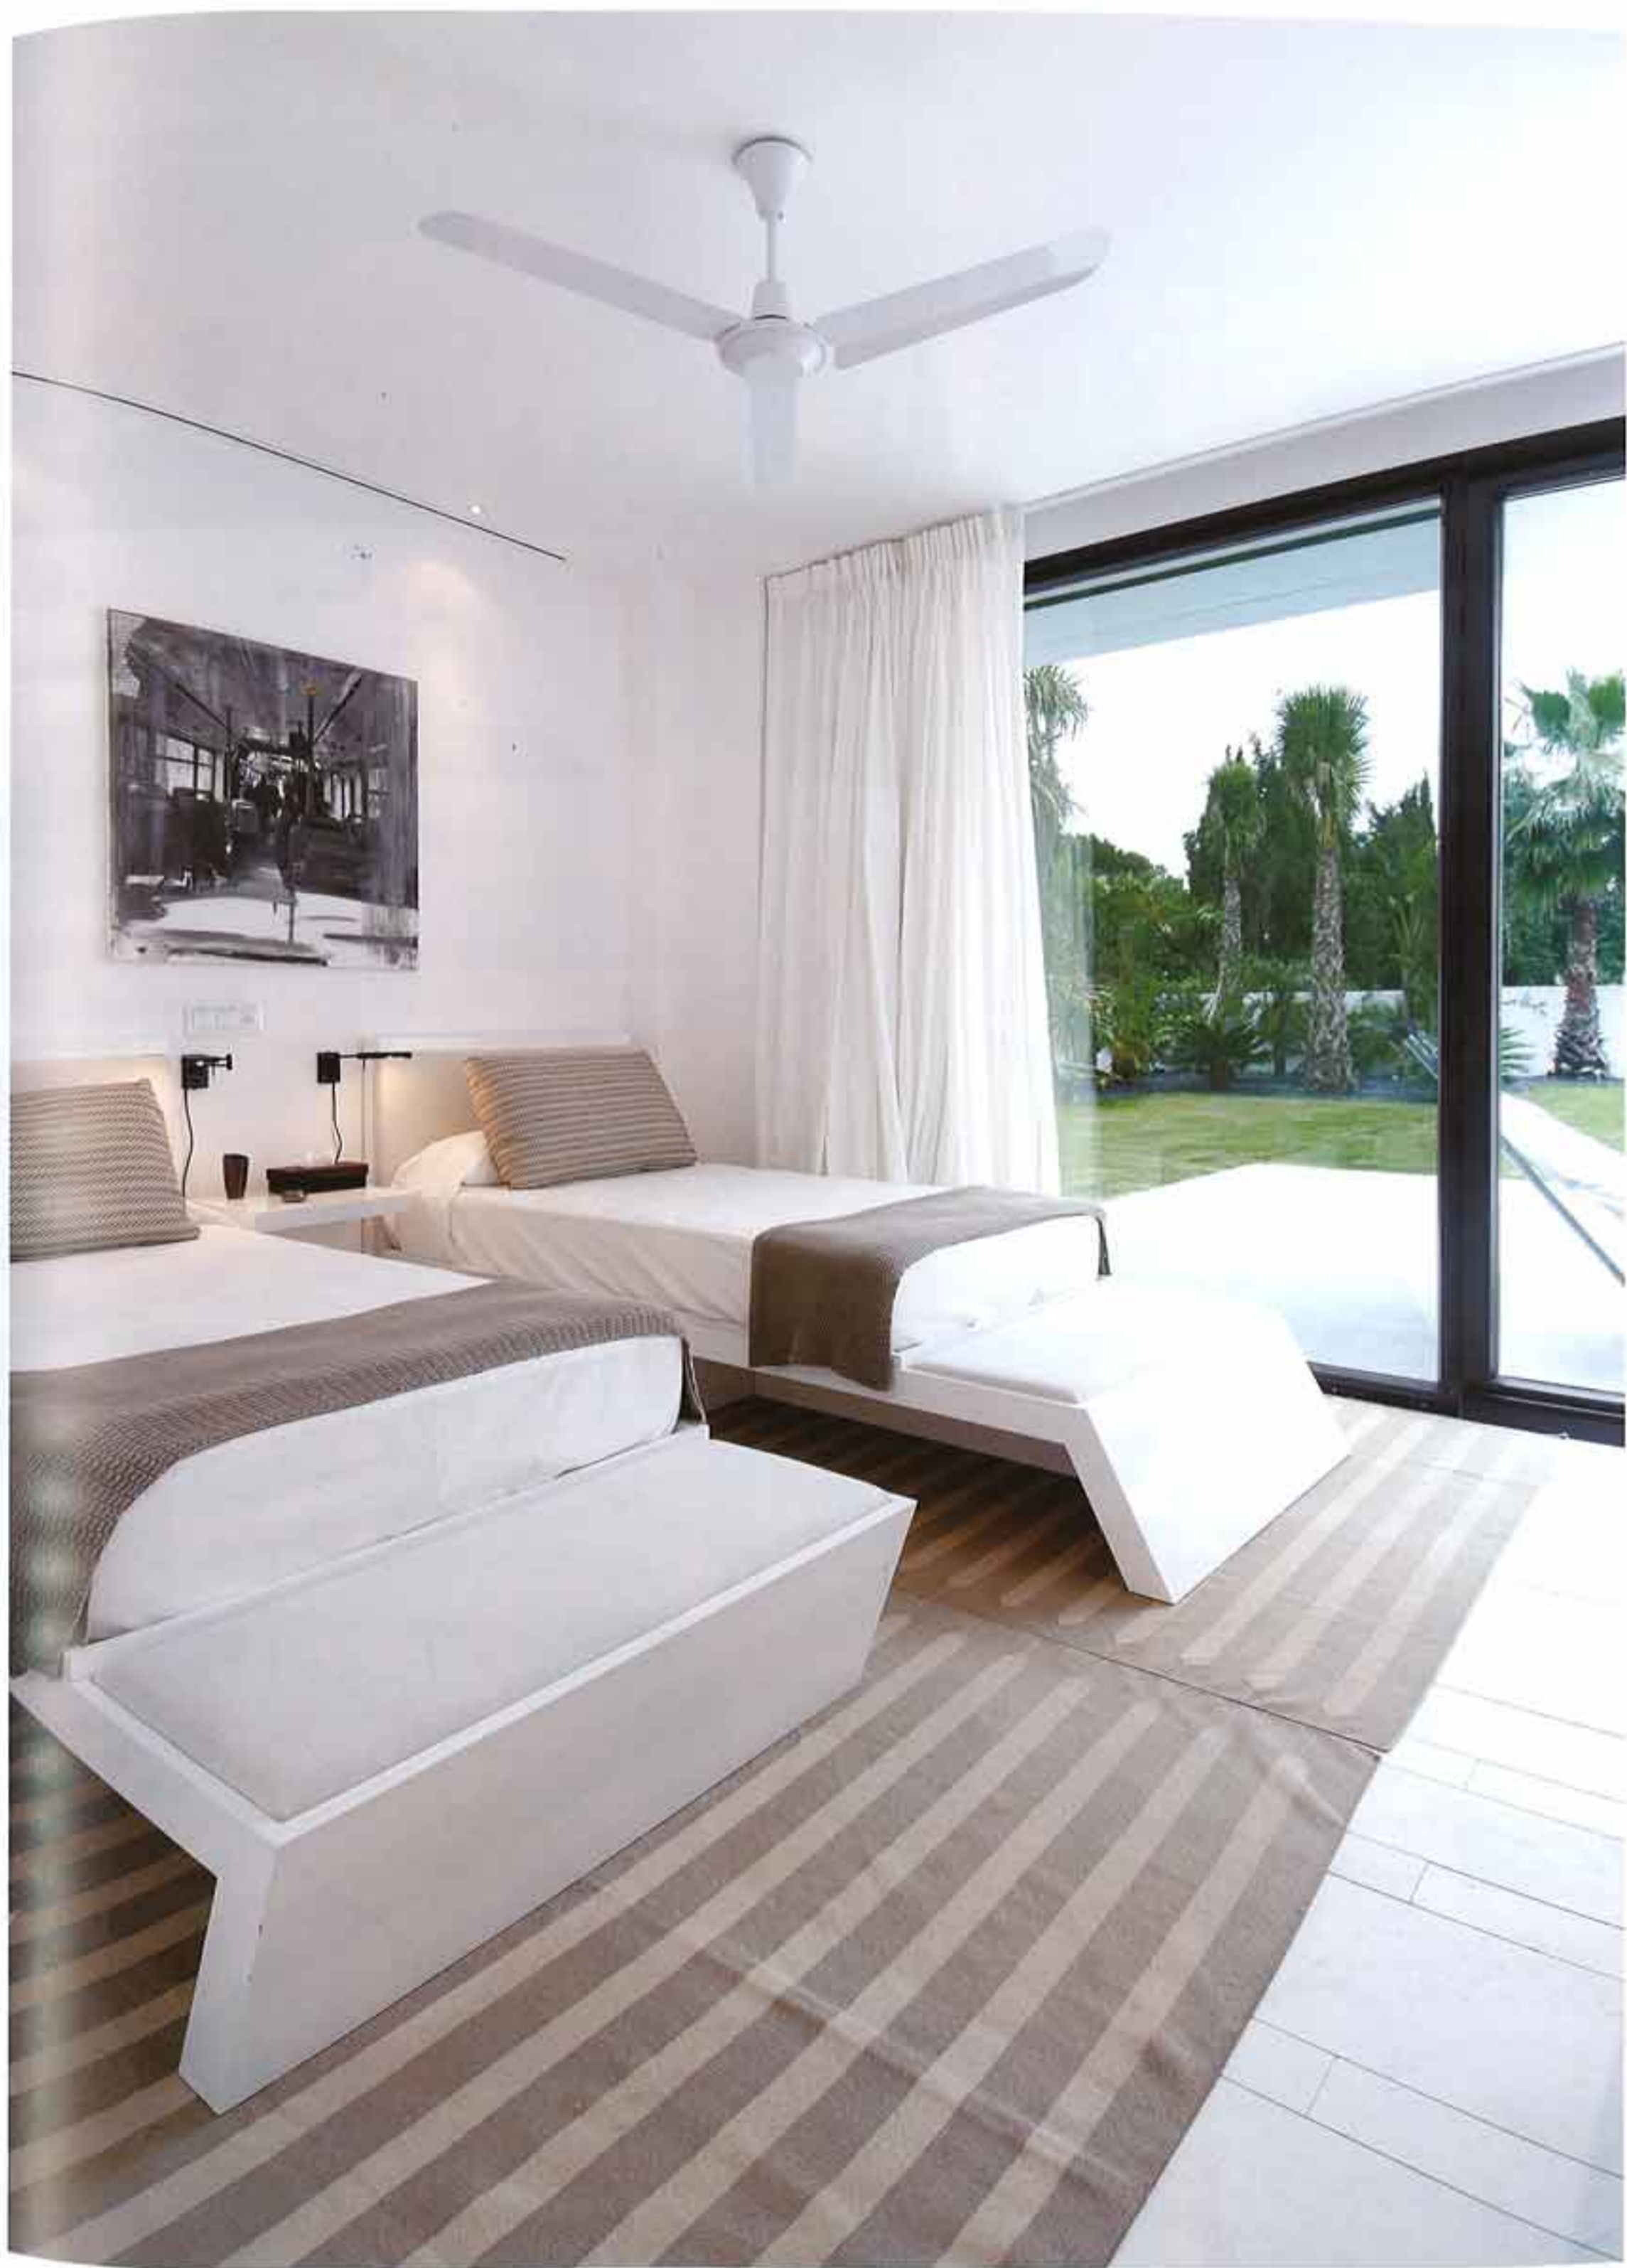

项目面积 410m²

设计单位 A-cero

Joaquín Torres (右)
Rafael Llamazares (左)
A-cero合伙人

加的斯是西班牙西南部的一座滨海城市，西班牙人通常会在夏天来这里旅游度假，这栋独立式家庭住宅即是专为度假而打造的。在房屋装饰过程中，为了使室内空间色调更为明亮通透，设计师挑选了白色作为主设计元素，以此来打造一个轻松愉悦的氛围。在户外空间中，有一个占地90平方米的游泳池，更为屋主与朋友聚会或举办社交活动提供了一个宽阔的休闲场所。

建筑的结构恰似一个立方体，有上下两层。底层主要为公共空间：门厅、休闲室、用餐室、清洗室、厨房和服务区，每个空间都有独立的出入口通往室外。私人空间分布在上层，该层包括了所有卧室：主卧、客卧以及儿童房。室内的家具由A-cero设计，有一部分为经过喷漆处理的现代家具，白色和米黄色的木制家具是其中的主打。在个别空间中，为了打破白色在空间中的主导优势，设计师偶尔会使用黑木进行某些细节处理。此外，从某些装饰中也可以看出屋主独具个性的生活方式，比如Piet Hein灯具、娱乐室中放置的一系列椅子等。总的来说，靠海的城市，再加上舒适且实用的夏日居所，就可以等于一个完美假期了。

一层平面布置图

The A-cero architecture studio, managed by Mr. Torres, presents a new work: a single-family house situated in a tourist town of the Mediterranean coast. It has been built as a house for holidays.

A-cero has chosen the white colour as the main element in the house's decoration in order to provide clarity and luminosity to the interior areas.

Furthermore, white colour has been chosen because it creates a relaxation atmosphere according to the playful intentions of the owners. In the exterior areas you can find a 90m² swimming pool and wide recreation places in order to celebrate meetings and social events.