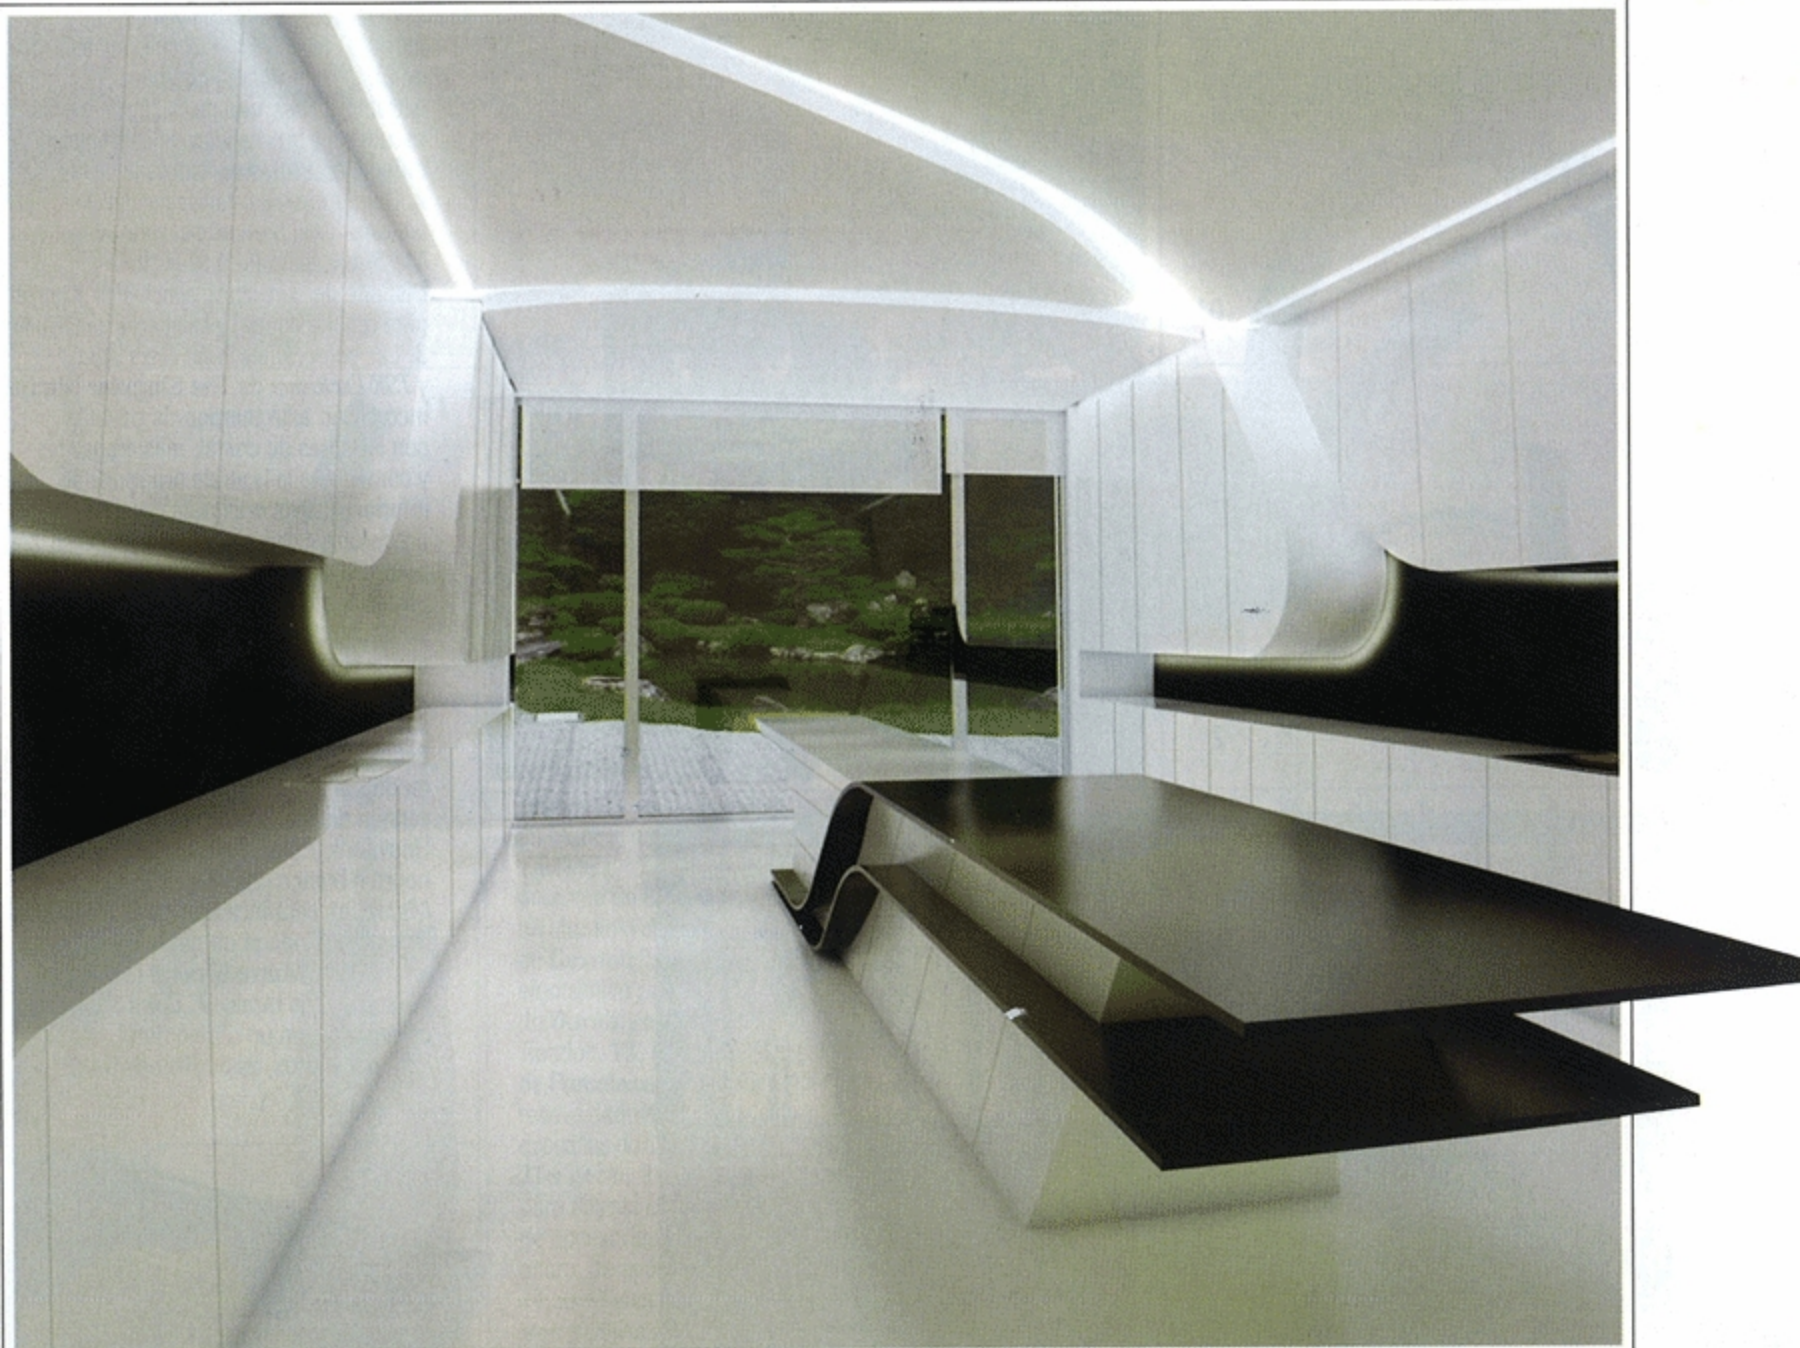

Nuevo Estilo

DISEÑO ARQUITECTURA

BAÑOS SUPERSTAR
Eclipsión de bañeros
y duchas inspiradas

COCHINAS EN MILÁN
Tres triunfadores: brillos,
blanco y madera

CASAS A PIE DE AGUA
Fusión perfecta de edificio y piscina

PLUS COCINAS A B A Ñ O S

Y LA ESCULTURA SE HIZO COCINA

Dotar al espacio de una impactante imagen con un mobiliario pleno de fuerza. El estudio de arquitectos A-cero ha ideado para Gunni & Trentino una sinuosa cocina inspirada en las obras de reconocidos escultores como Richard Serra. Una isla-office central en LG Hi-Macs, material dúctil que aquí se aplica en dos tonos para remarcar la rotundidad del diseño, es el elemento estrella. Con él mantienen un coherente diálogo los muebles que completan el conjunto, en DM lacado en blanco brillo.